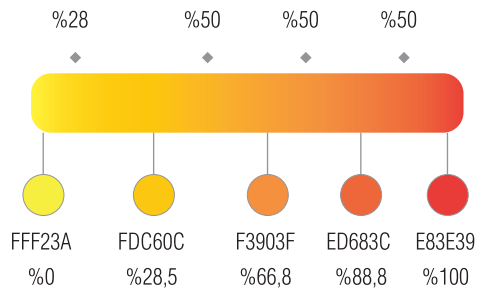

SİİRT *Bilimin Işığında*
ÜNİVERSİTESİ

SİİRT
ÜNİVERSİTESİ
Bilimin Işığında

RENK KODLARI

SARI			
CMYK	RGB	PANTONE	WEB COLOR
 %07 %21 %100 %0	 238 195 26 HEX= EEC31A	PANTONE 116 C	FFC333

SİYAH			
CMYK	RGB	PANTONE	WEB COLOR
 %0 %0 %0 %100	 35 31 32 HEX= 231F20	BLACK	000000

-90 DERECE

► AÇIKLAMALAR

Sarı rengin anlamı: Mantıklı, iyimser, yenilikçi, ısı, merak, gülümseme, güven, yaratıcılık, mutluluk

Siyah rengin anlamı: Korumacı, resmi, ciddi, geleneksel

Sarı ve siyah renkleri barındıran yeni loğumuz; üniversite sloganımız bilimin ışığında olduğundan aynı zamanda Siirt'in ışığın kenti olarak anılmasından güneşin rengi sarı seçilmiştir. Enerji ve gençliği de anlatan sarının bu tonları uyum ve medeniyeti anlatan karaktere sahiptir. Sarı rengini tamamlayarak vurgulayan renk olan siyah, ikinci renk olarak seçilmiştir. Loğuyu güneş rengine bürümek için hafif kırmızılık verilmiştir.