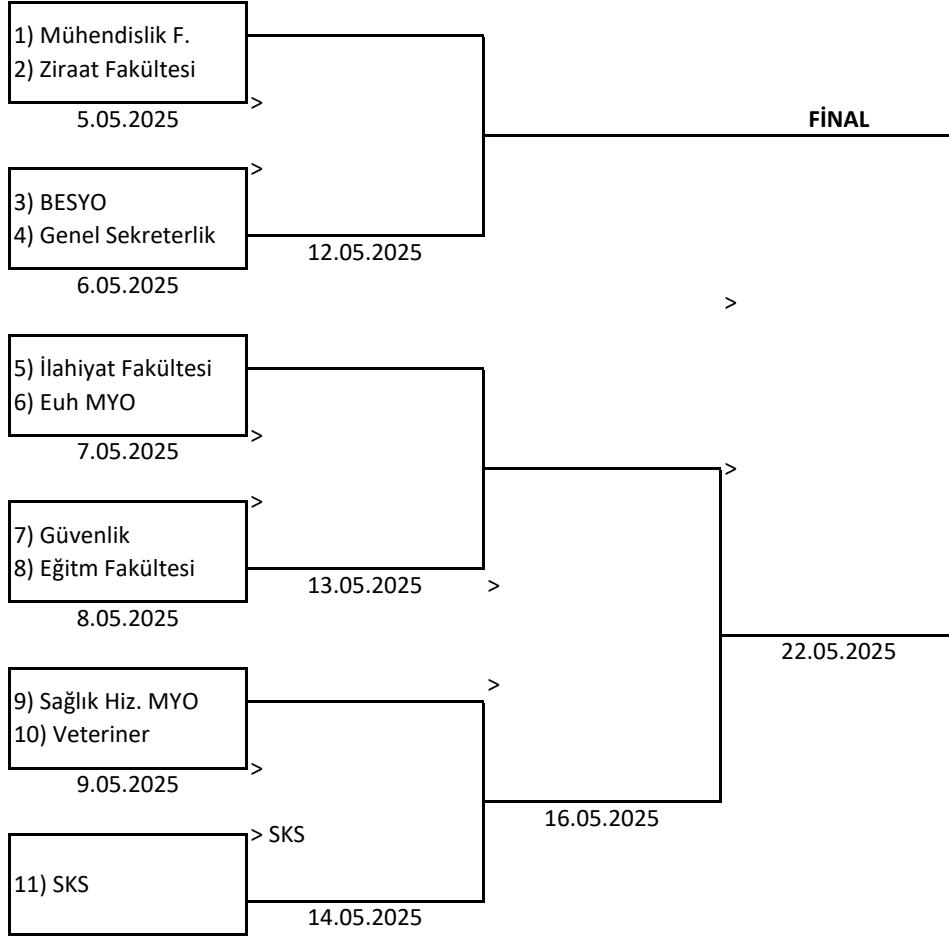

## PERSONEL FUTBOL FİKSTÜRÜ

Maçlar 18:00 - 19:00 saatleri arasında Üniversitemiz Futbol Sahasında oynanacaktır.